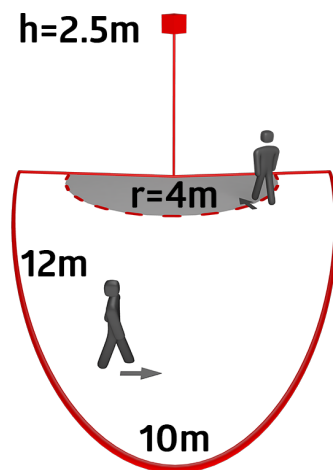

Technical data

Napětí:	110 - 240 V AC 50 / 60 Hz
Rozměry:	90 x 67 x 82 mm
Spotřeba elektrické energie:	ca. 0.4 W
Detekční rozsah:	vodorovný 200° (montáž na stěnu)
Dosah:	max. 12 m křížem max. 4 m přímo
Sledovaná oblast (pohyb křížem):	250 m ² / 2.5 m montážní výška
Montážní výška min./max./doporučená:	2 m / 3 m / 2.5 m
Stupeň krytí:	IP44 / třída II
Okolní teplota:	-25 °C až +50 °C
Bydlení:	obal UV a nárazuvzdorný polykarbonát
Barva materiál:	černá mat, podobný RAL9005

Product information

Pohybový detektor s úhlem záběru 200°

Nastavitelná kulová hlava

Jednoduchý montážní podstavec

Rozsah může být omezen krycími lamelami

Accessories

odrušovací člen
Art.No: 10880

Napětí: 230 V AC $\pm 10\%$
Rozměry: 38 x 12 x 26 mm
Stupeň krytí: IP20 / třída II